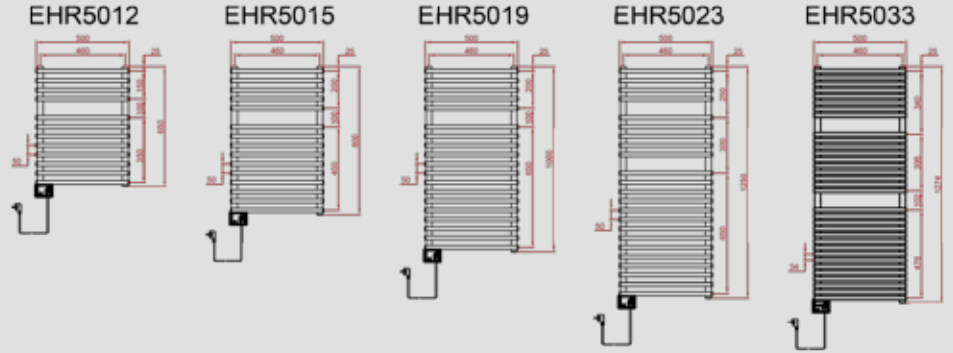

HAVLU ISITICI

Elektrikli Havlu Isıtıcı Model Seçimi

Elektrikli Havlu Isıtıcı Model	Tavsiye Edilen Isıtıcı Gücü (watt)	Oda Alanı (m2)
EHR 5012	275	2-3
EHR 5015	350	2-4
EHR 5019	450	3-5
EHR 5023	600	4-7
EHR 5033	800	5-10

Yukarıdaki tabloda dış ortam sıcaklığı 8-10 derece olarak alınmıştır. Isı gereksinimi, dış alanın sıcaklık derecesine, odanın ısı yalıtımına, kapı açma/kapama sayısı gibi faktörlere bağlıdır. Elektrikli Havlu Isıtıcı Model Seçimi Tablosu'ndaki değerler ortalama şartlar için geçerlidir. Bu sebeple ısıtıcının gücüne karar verirken belirtilen faktörler dikkate alınmalıdır.

Beyaz modeller için geçerlidir.

TEKNİK ÖZELLİKLER

TİP	EN (mm)	BOY (mm)	GÜÇ (Watt)	AĞIRLIK (kg)
EHR 5012	500	650	275	8
EHR 5015	500	800	350	9.8
EHR 5019	500	1000	450	12
EHR 5023	500	1250	600	15
EHR 5033	500	1274	800	19

Elektrikli Havlu Radyatör çalışma gerilimi: 220-240 Volt, 50-60 Hz.

Kromajlı modeller için geçerlidir. Kromajlı modellerimizin kavisli seçenekleri de mevcuttur.

TEKNİK ÖZELLİKLER

TİP (Düz/ Kavisli)	EN (mm)	BOY (mm)	GÜÇ (Watt)	AĞIRLIK (kg)
EHR 5016K	500	790	275	10.5
EHR 5022K	500	1105	350	12.3
EHR 5026K	500	1330	450	16

Elektrikli Havlu Radyatör çalışma gerilimi: 220-240 Volt, 50-60 Hz.