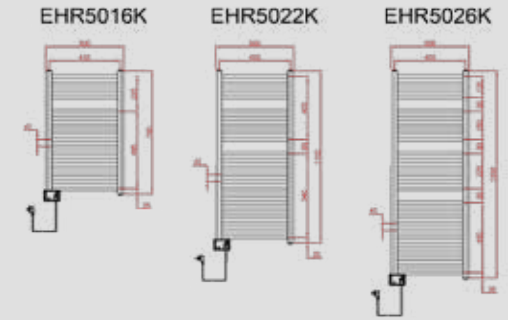

HAVLU ISITICI

Elektrikli Havlu Isıtıcı Model Seçimi

Elektrikli Havlu Isıtıcı Model	Tavsiye Edilen Isıtıcı Gücü (watt)	Oda Alanı (m2)
EHR 5012	275	2-3
EHR 5015	350	2-4
EHR 5019	450	3-5
EHR 5023	600	4-7
EHR 5033	800	5-10

Yukarıdaki tabloda dış ortam sıcaklığı 8-10 derece olarak alınmıştır. Isı gereksinimi, dış alanın sıcaklık derecesine, odanın ısı yalıtımına, kapı açma/kapama sayısı gibi faktörlere bağlıdır. Elektrikli Havlu Isıtıcı Model Seçimi Tablosu'ndaki değerler ortalama şartlar için geçerlidir. Bu sebeple ısıtıcının gücüne karar verirken belirtilen faktörler dikkate alınmalıdır.

Beyaz modeller için geçerlidir.

TEKNİK ÖZELLİKLER

TİP	EN (mm)	BOY (mm)	GÜÇ (Watt)	AĞIRLIK (kg)
EHR 5012	500	650	275	8
EHR 5015	500	800	350	9.8
EHR 5019	500	1000	450	12
EHR 5023	500	1250	600	15
EHR 5033	500	1274	800	19

Elektrikli Havlu Radyatör çalışma gerilimi: 220-240 Volt, 50-60 Hz.

Kromajlı modeller için geçerlidir. Kromajlı modellerimizin kavisli seçenekleri de mevcuttur.

TEKNİK ÖZELLİKLER

TİP (Düz/ Kavisli)	EN (mm)	BOY (mm)	GÜÇ (Watt)	AĞIRLIK (kg)
EHR 5016K	500	790	275	10.5
EHR 5022K	500	1105	350	12.3
EHR 5026K	500	1330	450	16

Elektrikli Havlu Radyatör çalışma gerilimi: 220-240 Volt, 50-60 Hz.